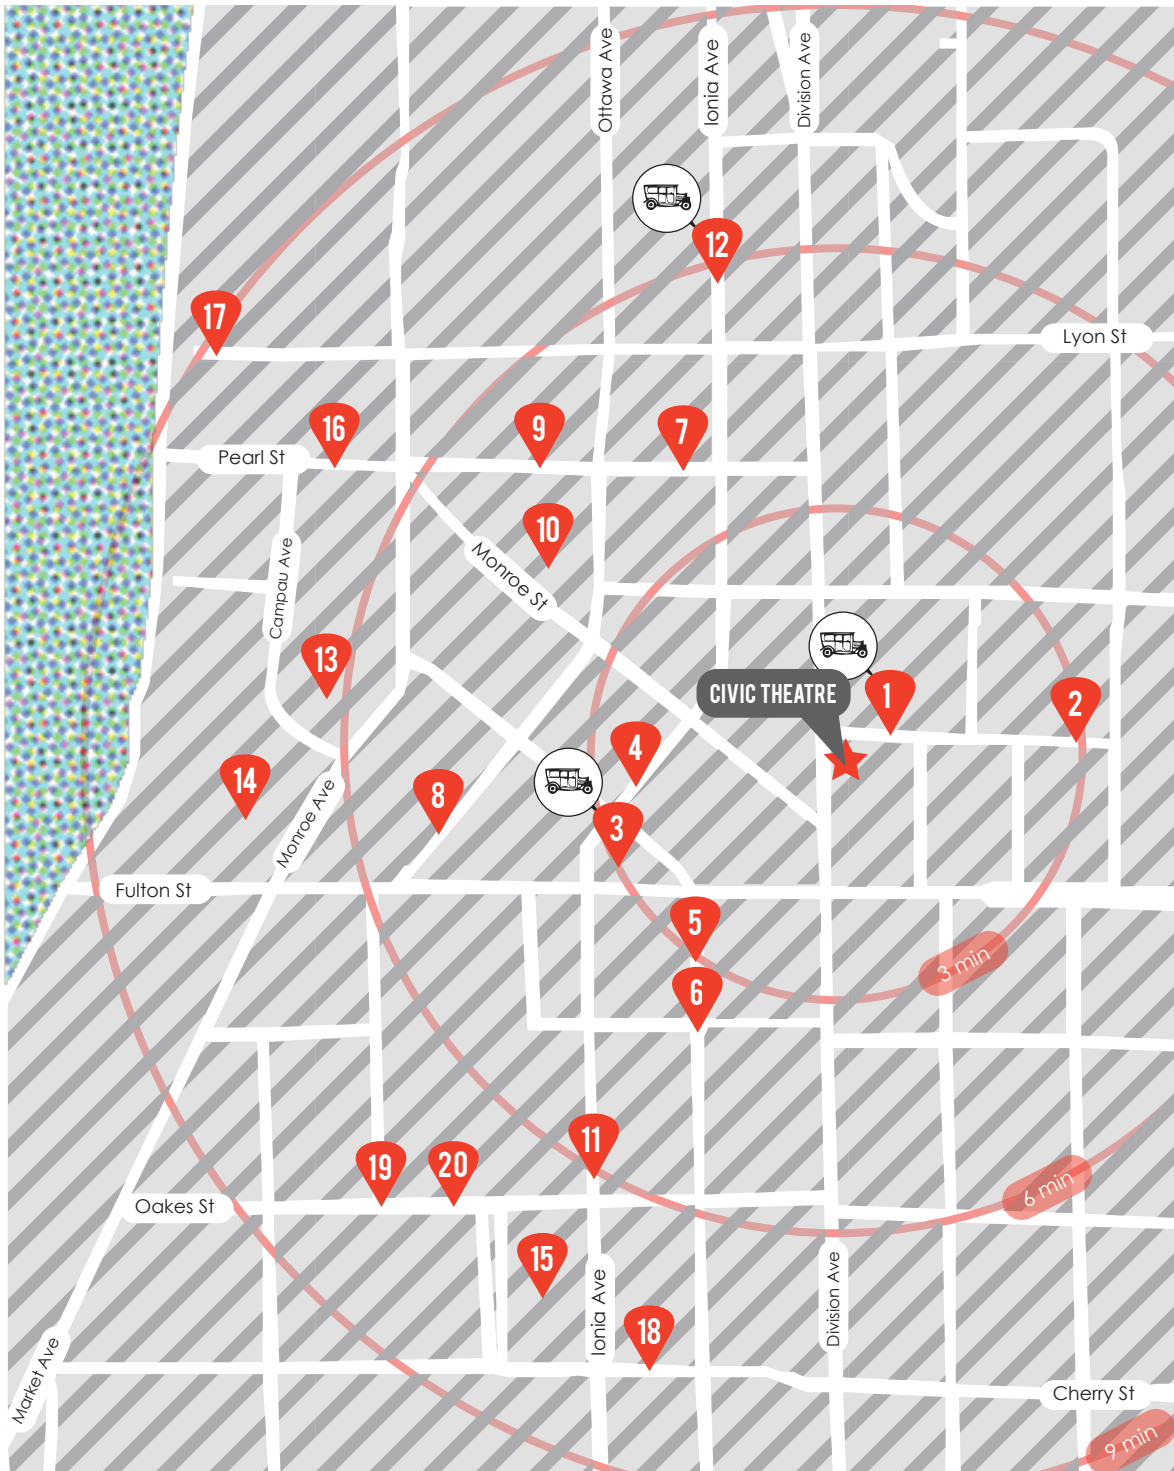

PARKING MAP

- | | | | |
|-----------------------------|-----------------------------------|----------------------------|---|
| 1 21 Library St NE | 7 34 Pearl St NW | 13 43 Monroe Ave NW | 19 144 Oakes St SW |
| 2 181 Library St NE | 8 27 Ottawa Ave NW | 14 63 Campau Ave NW | 20 Oakes St SW |
| 3 40 Pearl St NW | 9 116 Pearl St NW | 15 111 Ionia Ave SW |  Ellis Parking |
| 4 33 Ionia Ave NW | 10 128 Monroe Center St NW | 16 Pearl-Ionia Ramp | |
| 5 14 Commerce Ave SW | 11 65 Ionia Ave SW | 17 218 Lyon St NW | |
| 6 30 Weston St SW | 12 210 Ionia NW | 18 67 Cherry St SW | |